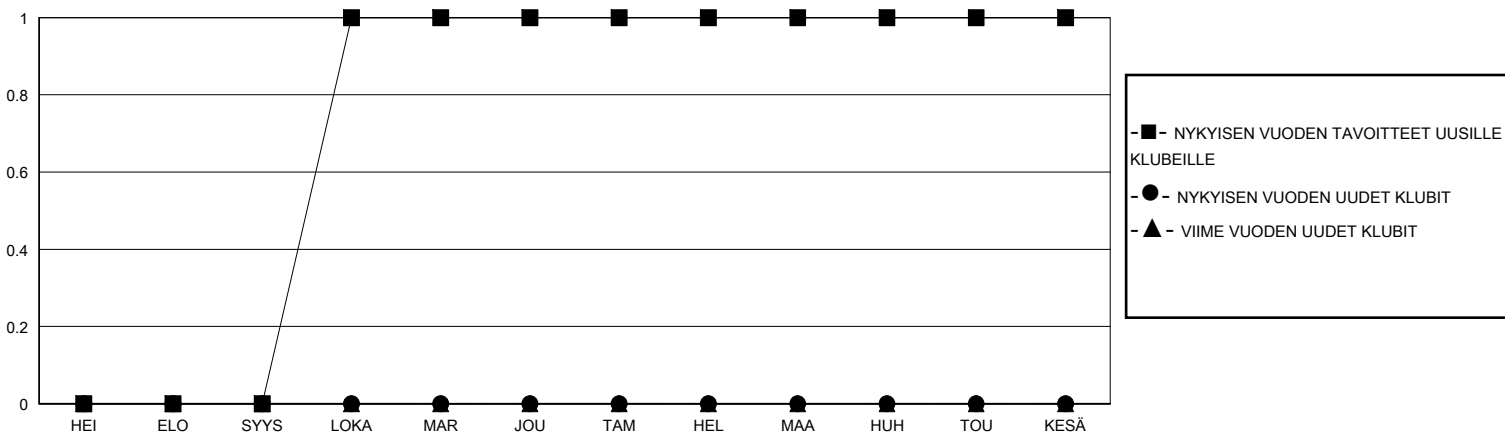

MONTHLY MEMBERSHIP PROGRESS REPORT

District 107 L

Results as of: 11/30/2023

GMT:

SIJAINTI FINLAND

GMT VAALIPIIRI

Klubit				jäsentä			
TULOKSET 2023-2024				TULOKSET 2023-2024			
NELJÄNNES	UUDEN KLUBIN TAVOITE	UUDET KLUBIT	LOPETETUT KLUBIT	NELJÄNNES	JÄSENKASVUN NETTOTAVOITE	TOTEUTUNUT JÄSENKASVU	POISTETUT JÄSENET (mukaan lukien siirrot)
HEI/ELO/SYYS	0	0	0	HEI/ELO/SYYS	10	5	17
LOKA/MAR/JOU	1	0	0	LOKA/MAR/JOU	0	15	8
TAM/HEL/MAA	0	0	0	TAM/HEL/MAA	16	0	0
HUH/TOU/KESÄ	0	0	0	HUH/TOU/KESÄ	10	0	0

TAVOITTEET JA UUDET KLUBIT, KUMULATIIVINEN

TAVOITTEET JA JÄSENET, KUMULATIIVINEN

LAKKAUTETUT KLUBIT: 0

9 CLUBS OF 36 LISÄNNYT YHDEN TAI USEAMMAN UUTTA JÄSENTÄ

SUKUPUOLIJAKAUMA

MIES 533 (66.38%)
NAINEN 270 (33.62%)