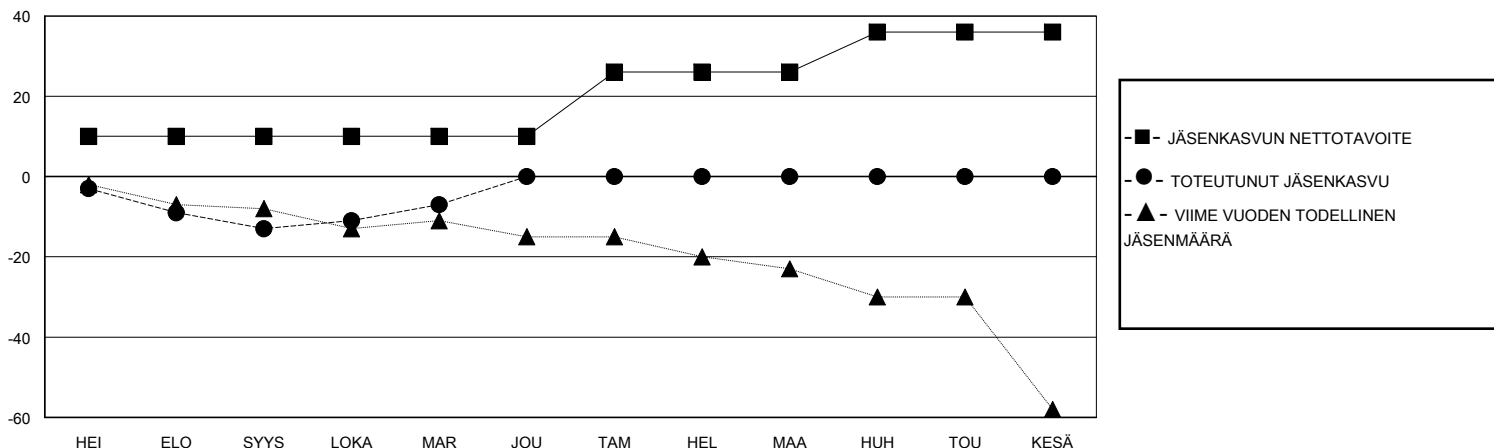

MONTHLY MEMBERSHIP PROGRESS REPORT

District 107 L

Results as of: 11/30/2023

GMT:

SIJAINTI FINLAND

GMT VAALIPIIRI

Klubit				jäsentä			
TULOKSET 2023-2024				TULOKSET 2023-2024			
NELJÄNNES	UUDEN KLUBIN TAVOITE	UUDET KLUBIT	LOPETETUT KLUBIT	NELJÄNNES	JÄSENKASVUN NETTOTAVOITE	TOTEUTUNUT JÄSENKASVU	POISTETUT JÄSENET (mukaan lukien siirrot)
HEI/ELO/SYYS	0	0	0	HEI/ELO/SYYS	10	5	17
LOKA/MAR/JOU	1	0	0	LOKA/MAR/JOU	0	15	8
TAM/HEL/MAA	0	0	0	TAM/HEL/MAA	16	0	0
HUH/TOU/KESÄ	0	0	0	HUH/TOU/KESÄ	10	0	0

TAVOITTEET JA UUDET KLUBIT, KUMULATIIVINEN

TAVOITTEET JA JÄSENET, KUMULATIIVINEN

LAKKAUTETUT KLUBIT: 0

9 CLUBS OF 36 LISÄNNYT YHDEN TAI USEAMMAN UUTTA JÄSENTÄ

SUKUPUOLIJAKAUMA

MIES 533 (66.38%)
NAINEN 270 (33.62%)